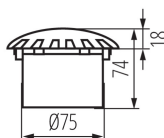

Lampada da giardino

5905339072801

Kanlux ROGER DL è un proiettore da interrare con un modulo LED integrato. La forma particolare del paralume diffonde la luce in modo uniforme che si traduce in un effetto luminoso eccezionale. Il proiettore è caratterizzato dall'elevato grado di protezione IP66 e la resistenza meccanica IK09.

DATI GENERALI:

Colore: grigio

Luogo di montaggio: incasso terra - or - motaggio a terra

Luogo d'uso: all'interno e all'esterno

Distanza minima dall' oggetto illuminata: 0,1m

Compatibile con dimmer: non

Sorgente di luce sostituibile: non

Direzione dell'illuminazione: orizzontale

Altezza [mm]: 74

Diametro [mm]: 100

Lunghezza del cavo [mt]: 0.3

Numero di induttanze: 1

LED integrati: si

DATI TECNICI:

Tensione nominale [V]: 220-240 AC

Frequenza nominale [Hz]: 50/60

Potenza massima [W]: 1

Grado di protezione contro le scosse elettriche: I

Tipo di spia: LED DIP

Tonalità della luce: Bianco freddo

Temperatura di colore [K]: 6000-6500

Durata [h]: 20000

Temperatura esercizio [°C]: -20÷35

Materiale del corpo: acciaio

Materiale del pannello/della cornice: lega di alluminio

Vetro: materiale plastico

Tipo di allacciamento: estremità libere dei conduttori

Sezione tubo [mm²]: 0,75

La plafoniera comprende i LED incorporati delle seguenti classi energetiche: A++,A+,A

Tempo di riscaldamento della lampada [s]: ≤1

Tempo di accensione della lampada [s]: ≤0,5

Forza statica ammissibile [kN]: 5

Grado IK: 09

Grado IP: 66

DATI LOGISTICI:

Unità di misura: pezzo